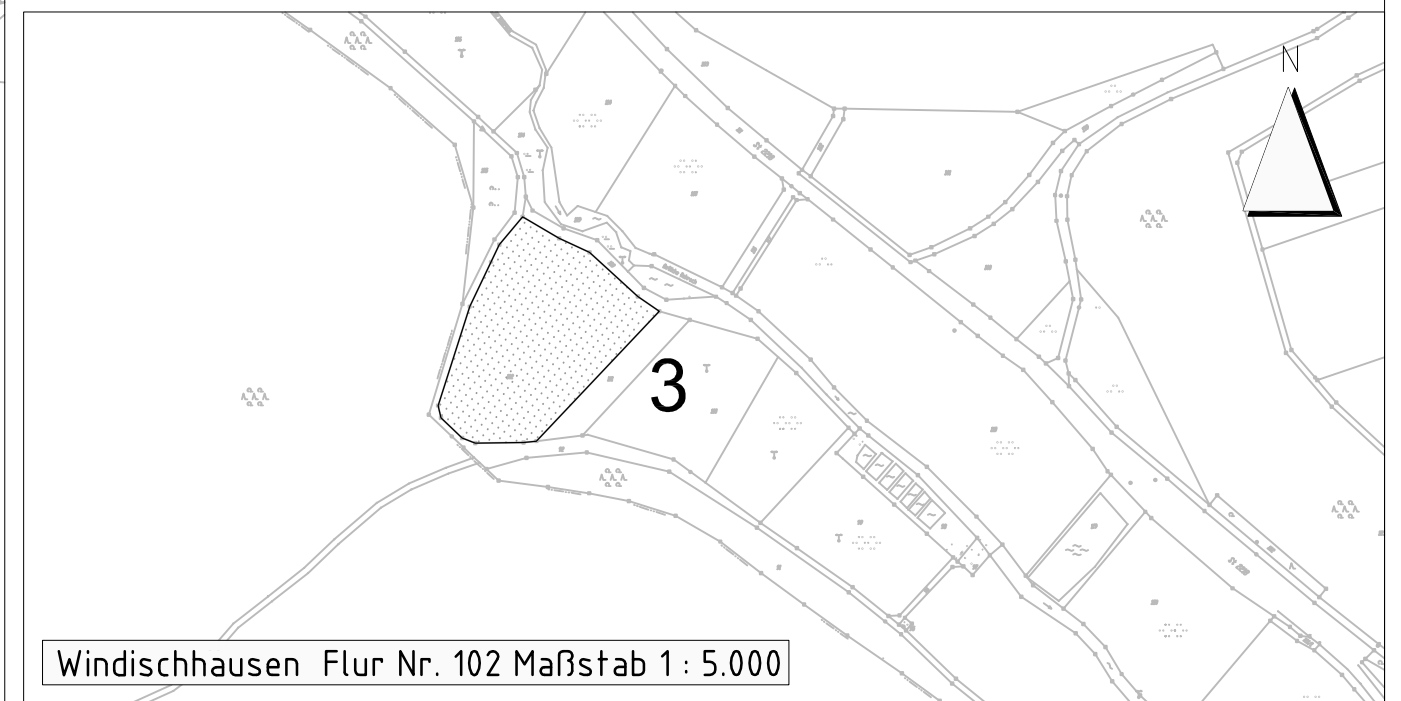

Kompensationsflächen zum Bebauungsplan
TR 35 "Winkel Süd" (Anhang)

Maßstab 1 : ---.---

Bubenheim Flur Nr. 450 Maßstab 1 : 5.000

Gundelsheim Flur Nr. 487 Maßstab 1 : 5.000

Windischhausen Flur Nr. 102 Maßstab 1 : 5.000